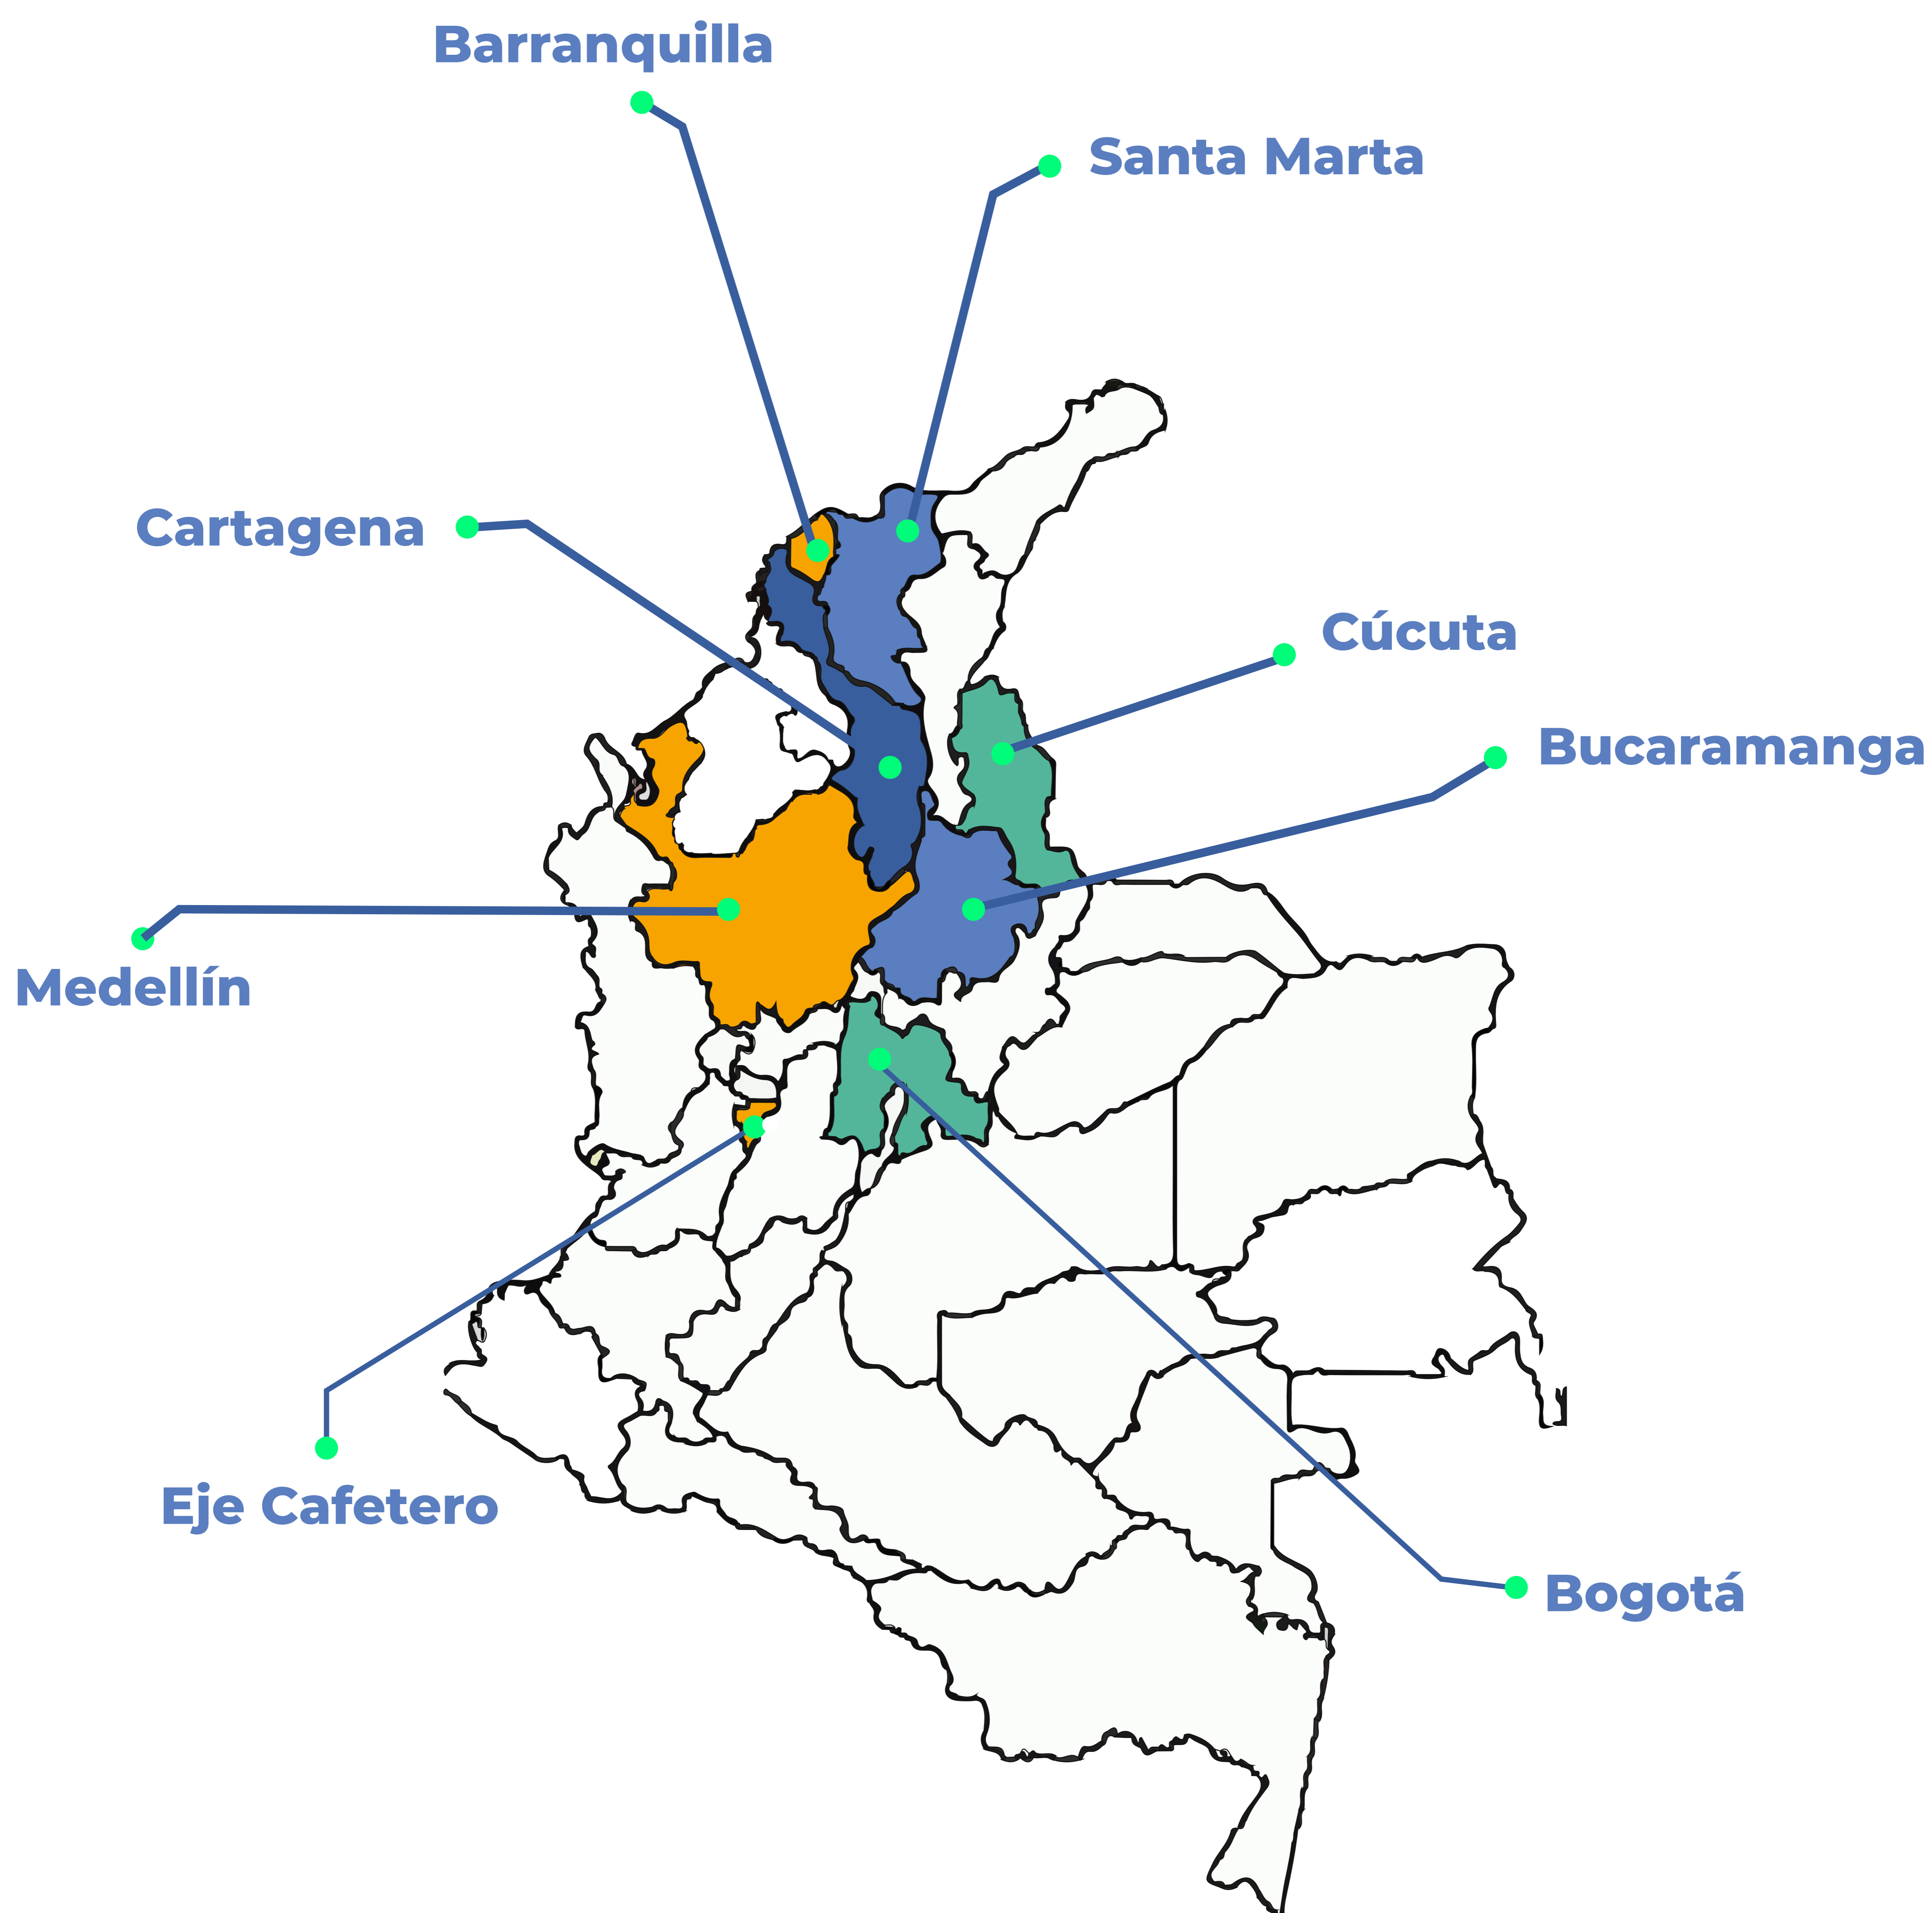

Mapa de Cobertura

gtd

Fibra Óptica

Gtd Colombia posee un total de **2.192 km** de red de Fibra Óptica propia (FO) y **720 enlaces conectados**, con **cobertura en 10 departamentos y 47 municipios**.

País	Departamento	Ciudad
------	--------------	--------

Colombia	Antioquia	Medellín
Colombia	Antioquia	Girardota
Colombia	Antioquia	Copacabana
Colombia	Antioquia	Bello
Colombia	Antioquia	Itagüí
Colombia	Antioquia	Envigado
Colombia	Antioquia	Sabaneta
Colombia	Antioquia	La Estrella
Colombia	Antioquia	Caldas
Colombia	Antioquia	Rionegro
Colombia	Antioquia	Marinilla
Colombia	Antioquia	La Ceja
Colombia	Antioquia	El Carmen de Viboral
Colombia	Antioquia	La Unión
Colombia	Antioquia	Santuario
Colombia	Antioquia	San Jerónimo
Colombia	Antioquia	El Retiro
Colombia	Antioquia	La Fe
Colombia	Antioquia	Llano Grande
Colombia	Atlántico	Barranquilla
Colombia	Atlántico	Soledad
Colombia	Atlántico	Malambo
Colombia	Bolívar	Cartagena
Colombia	Caldas	Manizales
Colombia	Cundinamarca	Bogotá
Colombia	Magdalena	Santa Marta
Colombia	Norte de Santander	Cúcuta
Colombia	Norte de Santander	Los Patios
Colombia	Quindío	Armenia
Colombia	Quindío	Circasia
Colombia	Risaralda	Pereira
Colombia	Risaralda	Santa Rosa de Cabal
Colombia	Risaralda	Dos quebradas
Colombia	Santander	Bucaramanga
Colombia	Santander	Girón
Colombia	Santander	Floridablanca
Colombia	Santander	Piedecuesta